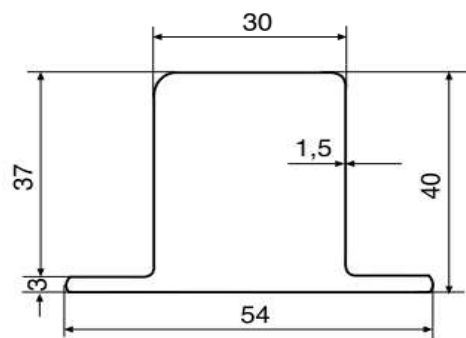

Perfiles Especiales

INTRACERO
GRUPO

PDS - 26

1.942 kg/m

PDS - 41

2.202 kg/m

PDS - 4

1.460 ka/m

PDS - 17

1.825 kg/m

P.C. - 58

3.297 kg/m

P.C. - 60

3.925 kg/m

C.B. - 11

2.528 kg/m