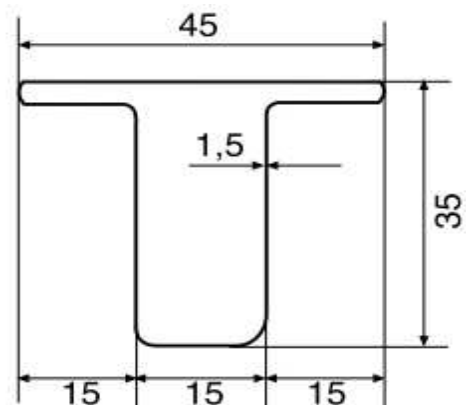

Perfiles Especiales

INTRACERO
GRUPO

PDS - 26

1.942 kg/m

PDS - 41

2.202 kg/m

PDS - 4

1.460 ka/m

PDS - 17

1.825 kg/m

P.C. - 58

3.297 kg/m

P.C. - 60

3.925 kg/m

C.B. - 11

2.528 kg/m