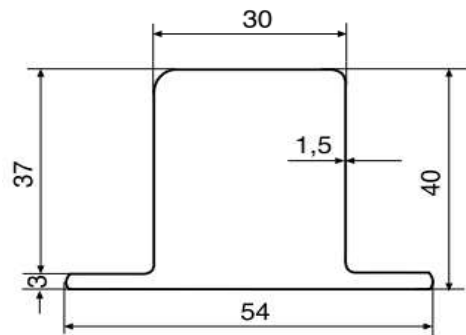

Perfiles Especiales

INTRACERO
GRUPO

PDS - 26

1.942 kg/m

PDS - 41

2.202 kg/m

PDS - 4

1.460 ka/m

PDS - 17

1.825 kg/m

P.C. - 58

3.297 kg/m

P.C. - 60

3.925 kg/m

C.B. - 11

2.528 kg/m