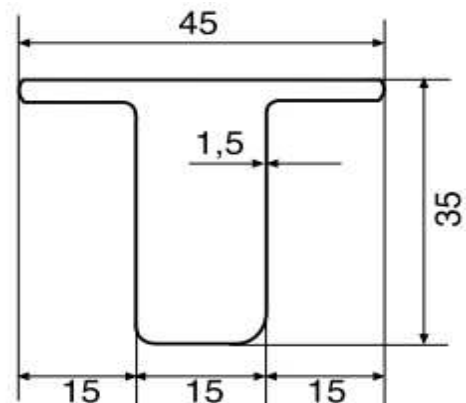

Perfiles Especiales

INTRACERO
GRUPO

PDS - 26

1.942 kg/m

PDS - 41

2.202 kg/m

PDS - 4

1.460 ka/m

PDS - 17

1.825 kg/m

P.C. - 58

3.297 kg/m

P.C. - 60

3.925 kg/m

C.B. - 11

2.528 kg/m